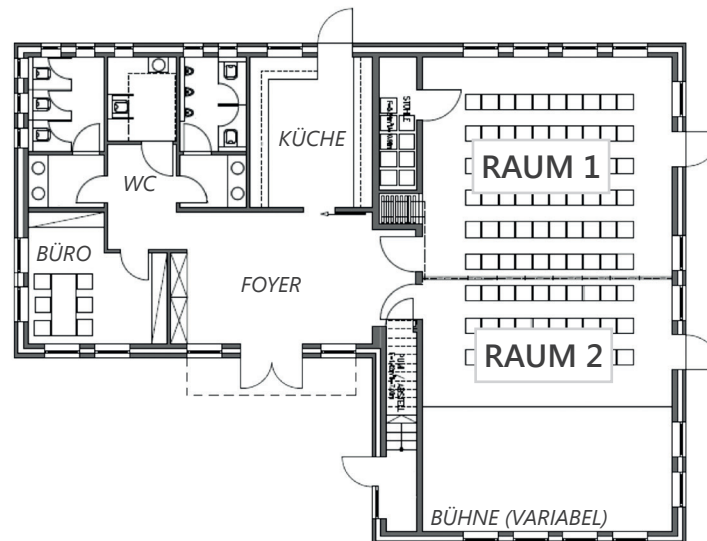

Das Friedrich-Hempfen-Haus

- Aufteilung und Räume -

Buchbar sind:

Raum 1: 56 m² – ca. 45 Plätze

Raum 2: 65 m² – ca. 55 Plätze

Raum 1 + 2: 121 m² – ca. 100 Plätze

Anfragen zu freien/verfügbaren Zeiten und Räumen, Mietpreisen, Kautions- und Reinigungsbedingungen über unsere umseitig genannten Ansprechpartner.